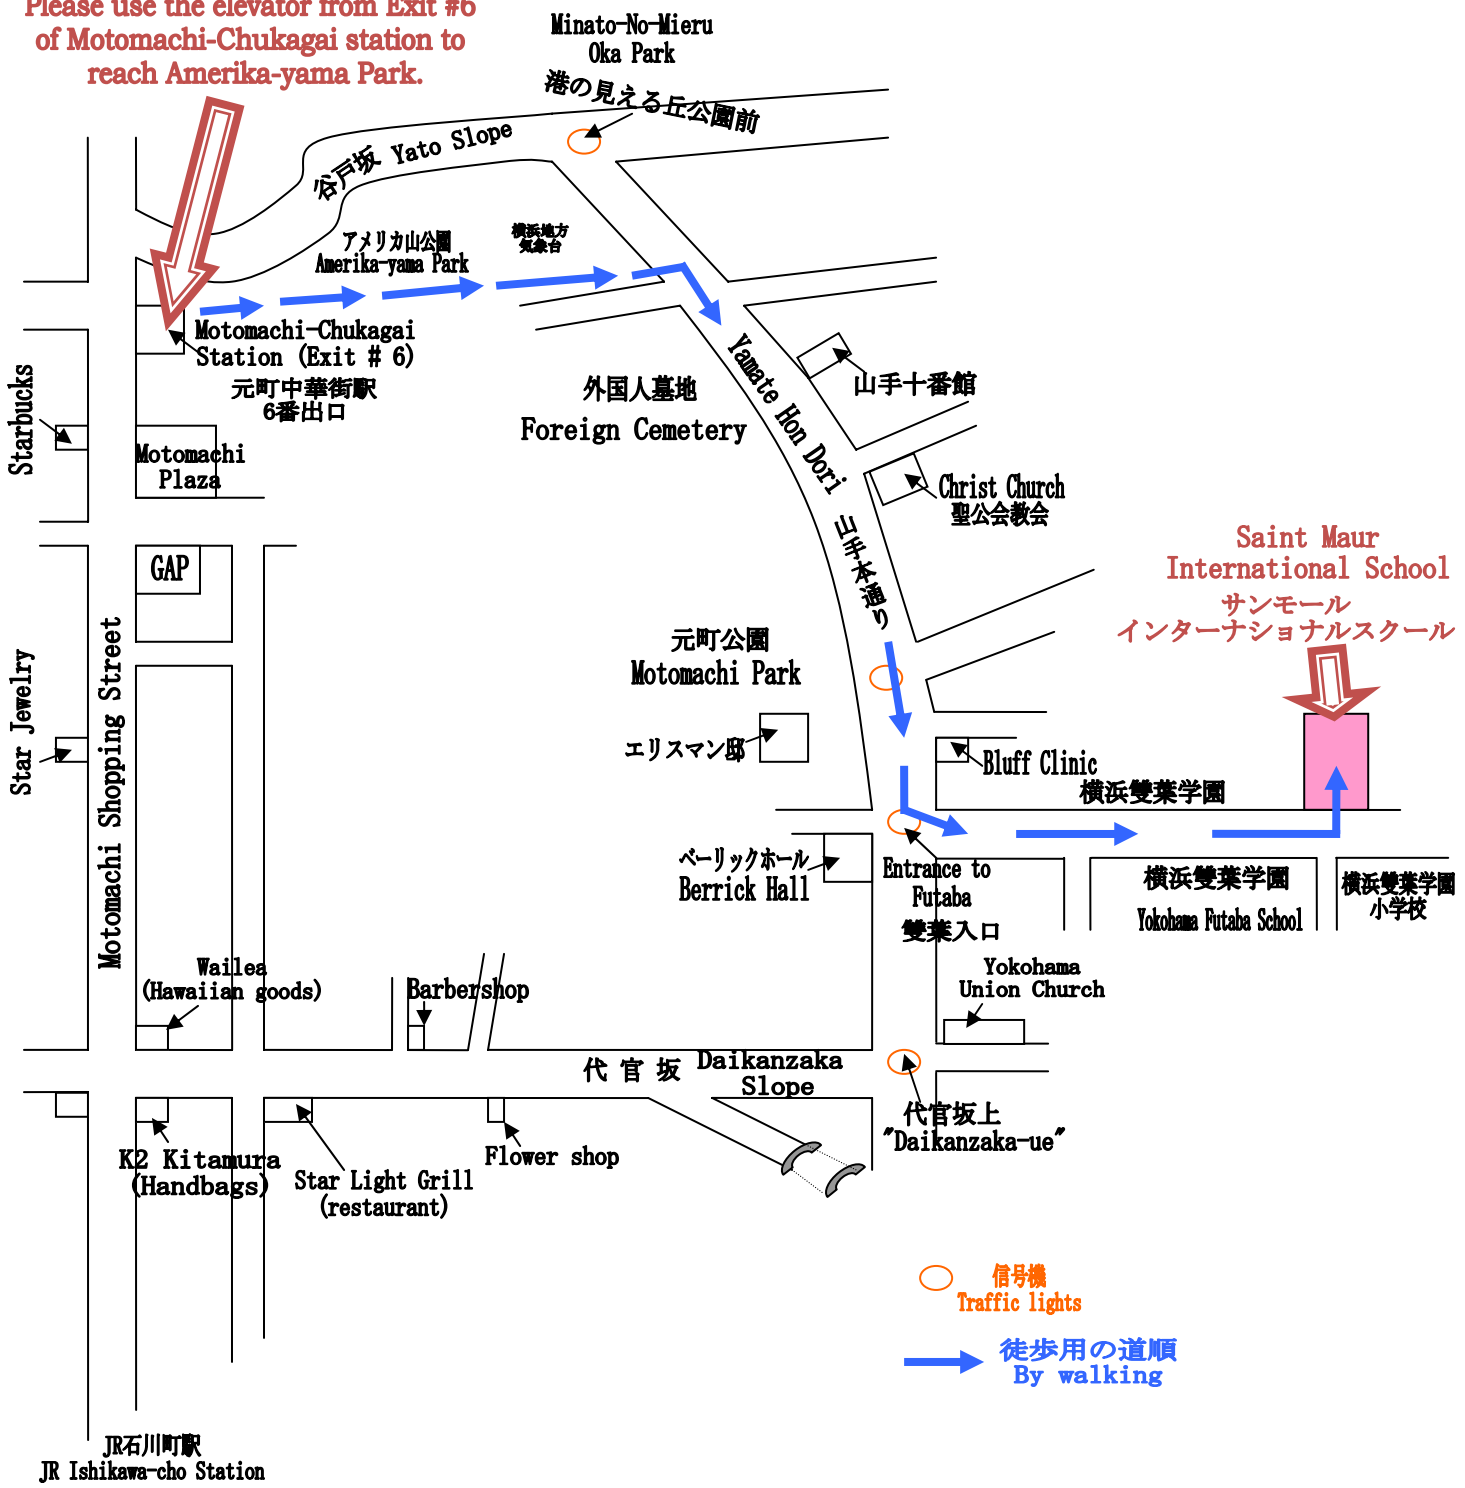

Please use the elevator from Exit #6 of Motomachi-Chukagai station to reach Amerika-yama Park.

St. Maur International School  
 83 Yamate-cho, Naka-ku, Yokohama 231-8654  
 サンモール インターナショナル スクール  
 中区山手町83番