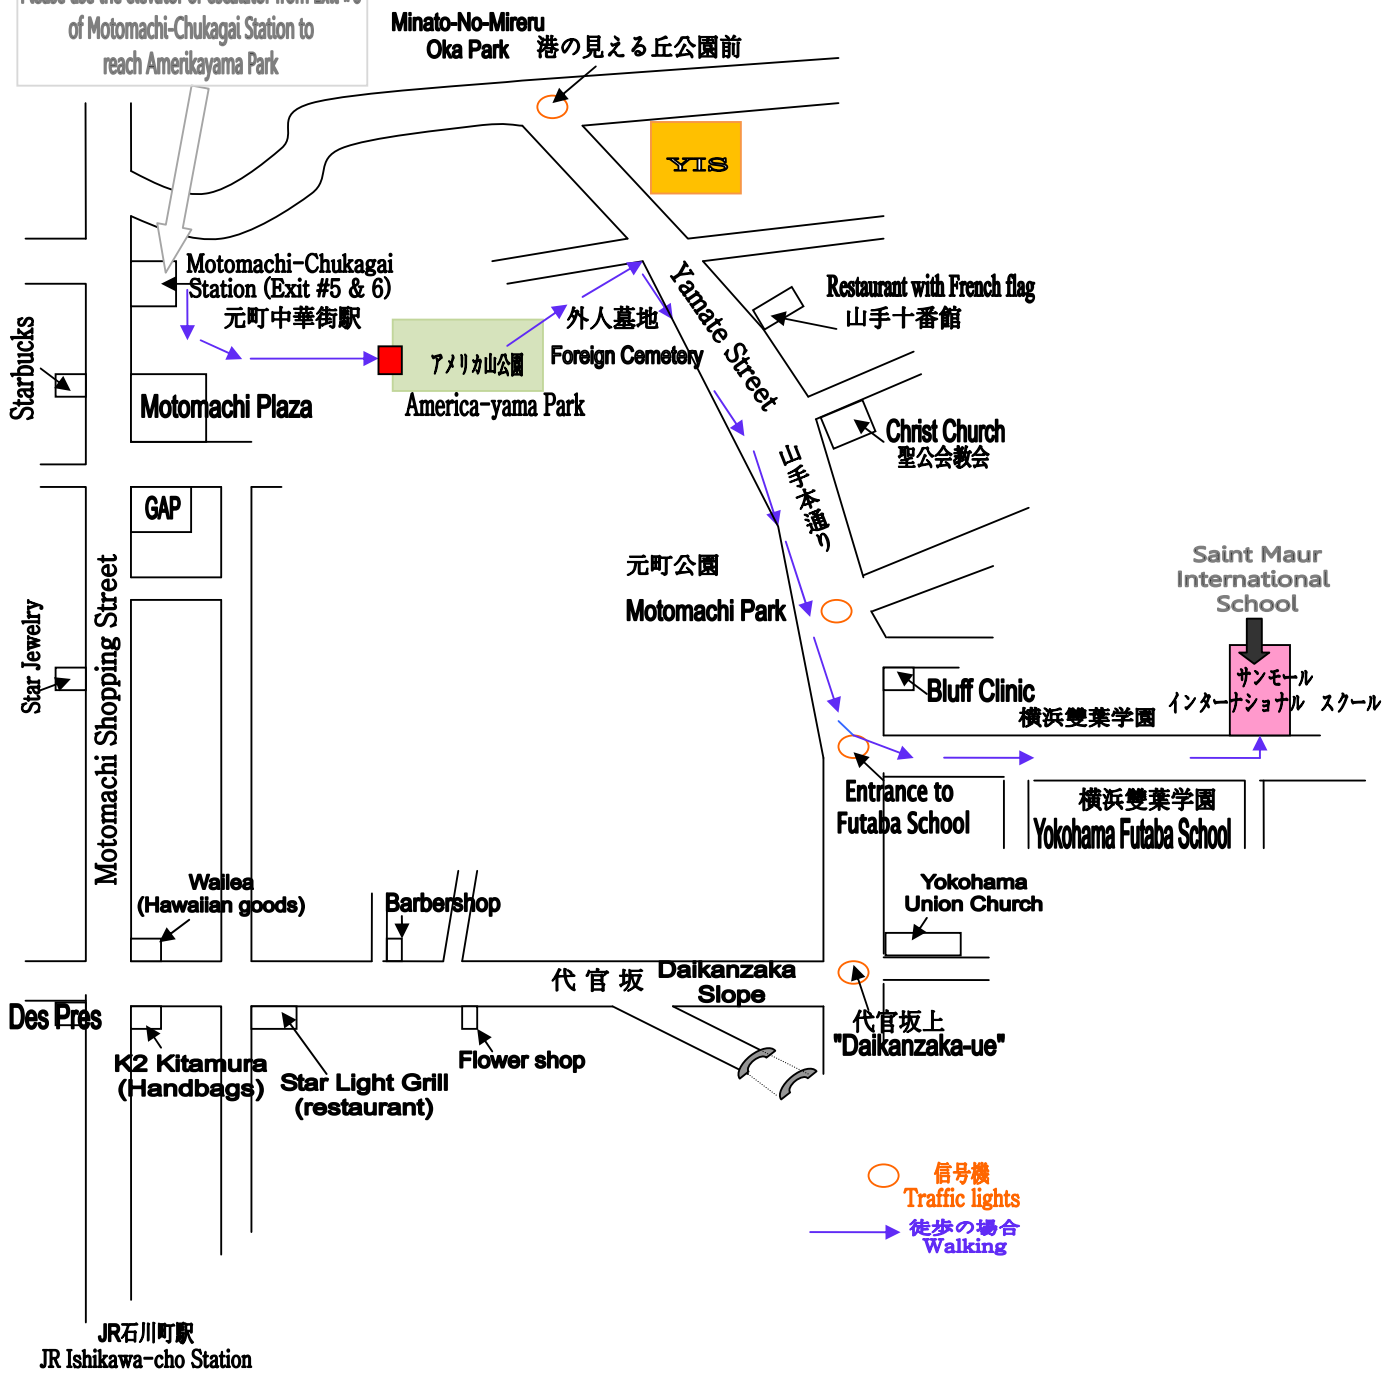

Please use the elevator or escalator from Exit #6 of Motomachi-Chukagai Station to reach Amerikayama Park

St. Maur International School
 83 Yamate-cho, Naka-ku, Yokohama 231-8654
 サンモール インターナショナル スクール
 中区山手町 83番